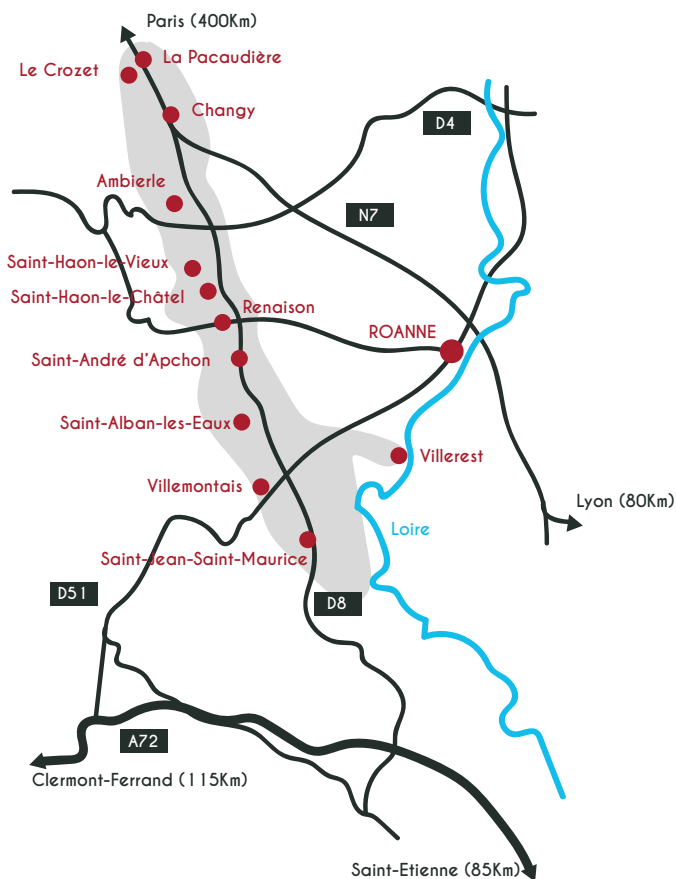

CÔTE ROANNAISE

— Vignoble de la Loire —

LES VIGNERONS DE LA CÔTE ROANNAISE

AMBIERLE - 42820

ALAIN BAILLON

« Montplaisir »

04 77 65 65 51

alain.baillon.42@free.fr