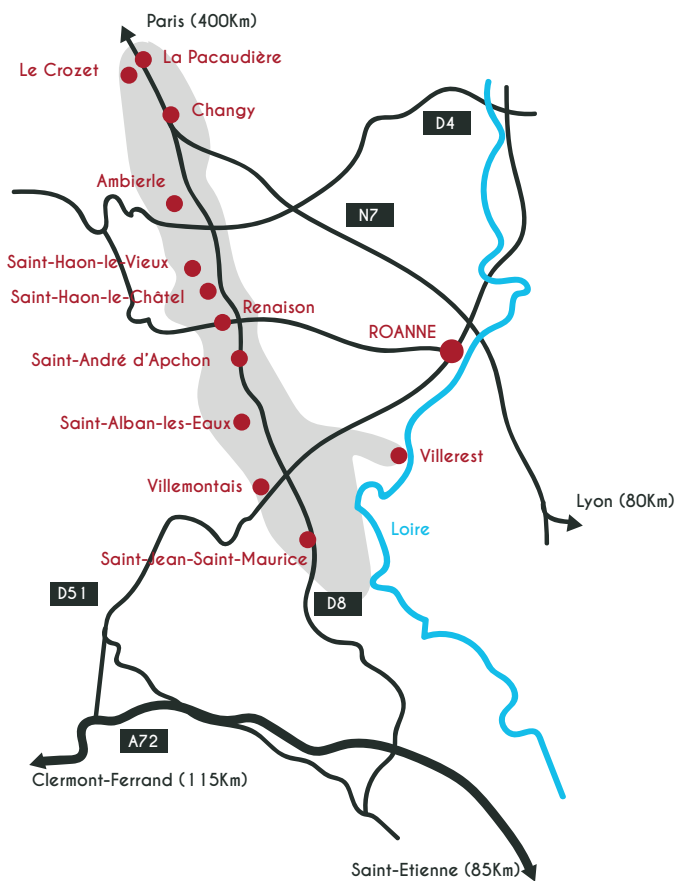

CÔTE ROANNAISE

— Vignoble de la Loire —

LES VIGNERONS DE LA CÔTE ROANNAISE

AMBIERLE - 42820

ALAIN BAILLON

« Montplaisir »

04 77 65 65 51

alain.baillon.42@free.fr